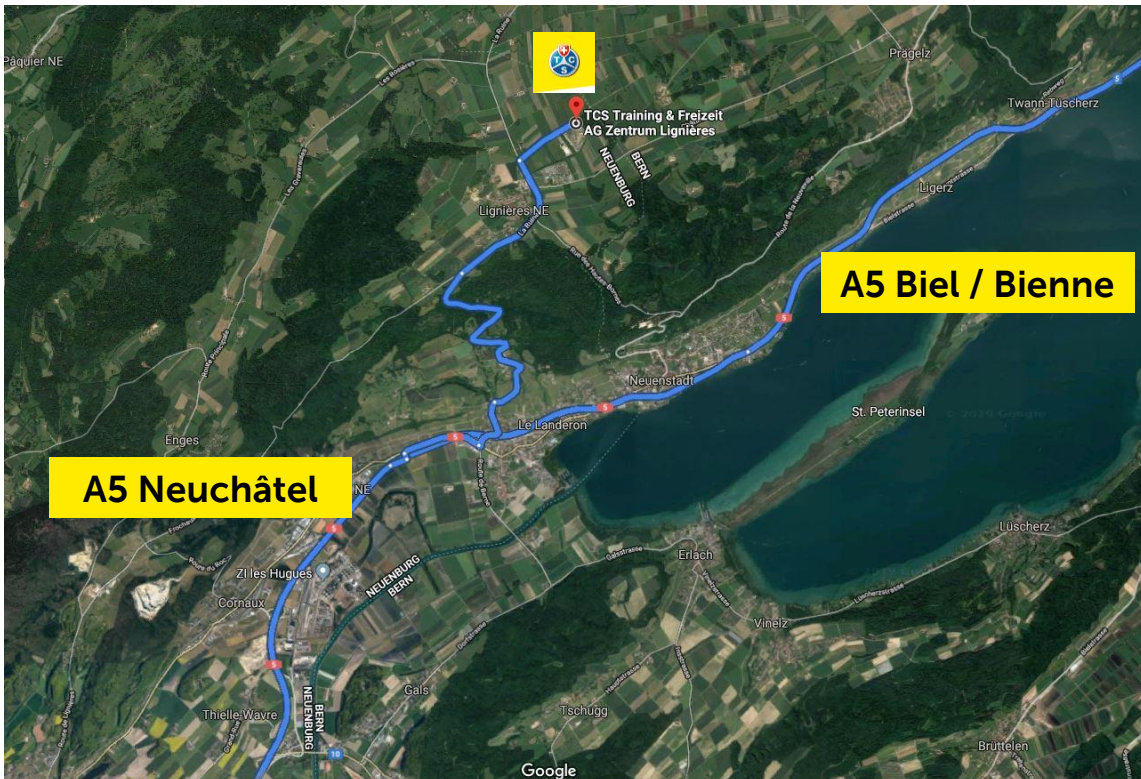

TCS Training & Events

Zentrum Lignières

Chemin du Pré Pury 20, 2523 Lignières NE

Quelle: Google Maps

Laden Sie die Wegbeschreibung von Ihrem Startpunkt aus mit Google-Maps:

1. App laden (QR Code)
2. QR Code scannen
3. Navigation starten