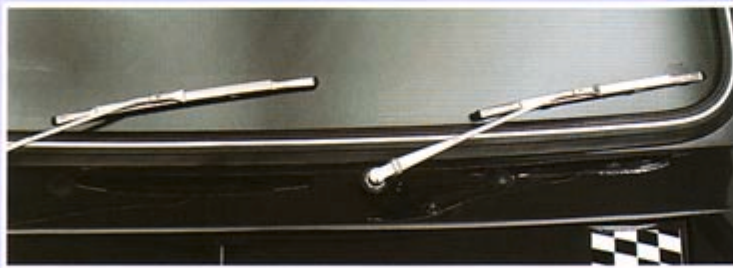

Edelholzschaltknauf
UKJ100470

Das Classic-Paket No.2

Eine gelungene Mischung aus klassischem und sportlichem Ambiente. Der Satz besteht aus Scheibenwischerarmen, Wischerblättern und Türspiegeln aus poliertem Edelstahl und einer verchromten Auspuffblende. Alle Komponenten sind auch einzeln erhältlich.