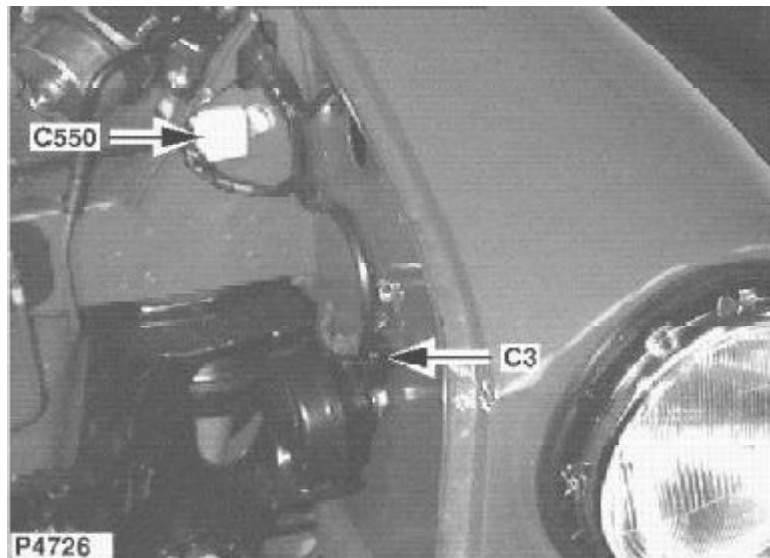

## CONNECTEUR / STECKVERBINDER / CONNETTORE

(F)

Collecteur de masses  
Femelle  
NATUREL  
Côté gauche du  
compartiment moteur

(D)

Masseverteiler  
Buchse  
FARBLOS  
Linke Seite Motorraum

YPC10004

(I)

BASETTA A MASSA  
Femmina  
NATURALE  
Lato sinistro del vano motore