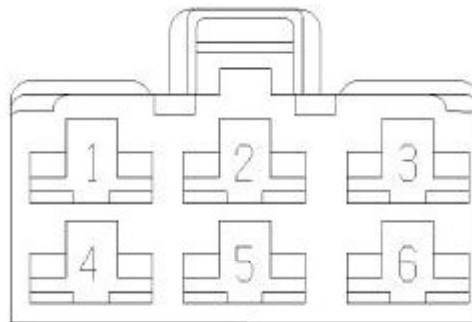

## CONNECTEUR / STECKVERBINDER / CONNETTORE

(F)

Collecteur de masses  
Femelle  
NATUREL  
Côté gauche du  
compartiment moteur

(D)

Masseverteiler  
Buchse  
FARBLOS  
Linke Seite Motorraum

YPC10004

(I)

BASETTA A MASSA  
Femmina  
NATURALE  
Lato sinistro del vano motore

| Ca v | Col | Cct |
|------|-----|-----|
| 1    | B   | ALL |
| 2    | B   | ALL |
| 3    | B   | ALL |
| 4    | B   | ALL |
| 5    | B   | ALL |
| 6    | B   | ALL |