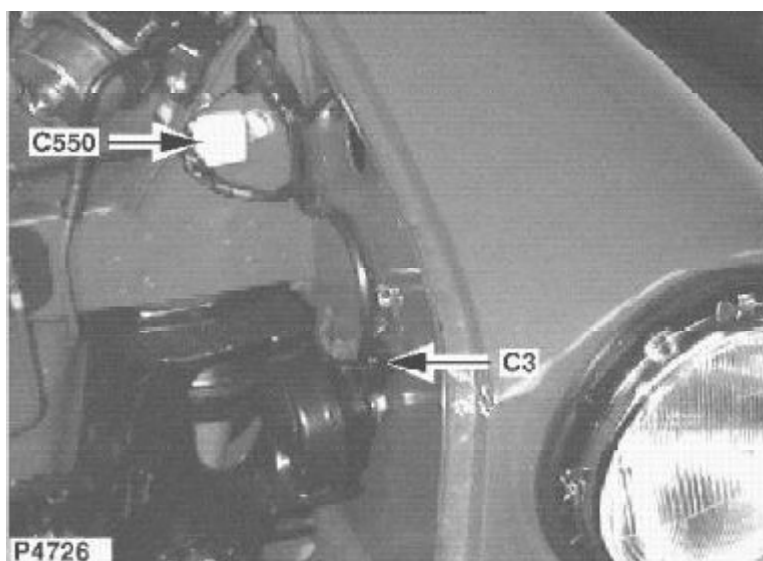

# C550 CONNECTEUR / STECKVERBINDER / CONNETTORE

**F**

Collecteur de masses  
Femelle  
NATUREL  
Côté gauche du  
compartiment moteur

**D**

Masseverteiler  
Buchse  
FARBLOS  
Linke Seite Motorraum

**I**

BASETTA A MASSA  
Femmina  
NATURALE  
Lato sinistro del vano motore