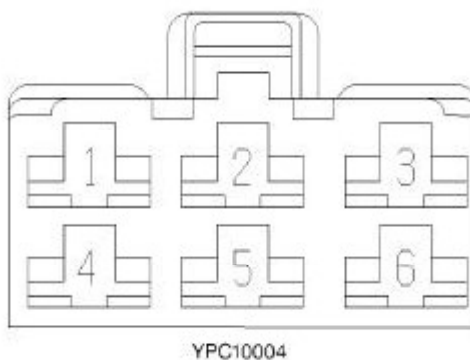

# C550 CONNECTEUR / STECKVERBINDER / CONNETTORE

**F**

Collecteur de masses  
Femelle  
NATUREL  
Côté gauche du  
compartiment moteur

**D**

Masseverteiler  
Buchse  
FARBLOS  
Linke Seite Motorraum

**I**

BASETTA A MASSA  
Femmina  
NATURALE  
Lato sinistro del vano motore

Ca v	Col	Cct
1	B	ALL
2	B	ALL
3	B	ALL
4	B	ALL
5	B	ALL
6	B	ALL