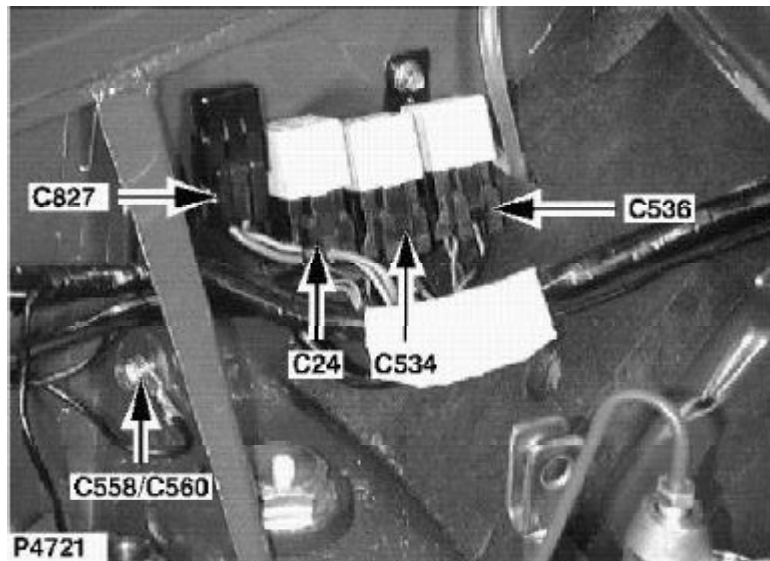

C558

CONNECTEUR / STECKVERBINDER / CONNETTORE

(F)

Oeillet de masse
Oeillet
PLAQUE ETAMEE
Côté droit du compartiment
moteur

(D)

Öse - massepunkt
Öse
VERZINNT
rechte Seite Motorraum

YPG10016

(I)

Passafilo massa
Passafilo
LATTA
Lato destro del vano motore

Ca v	Col	Cct
1	B	ALL