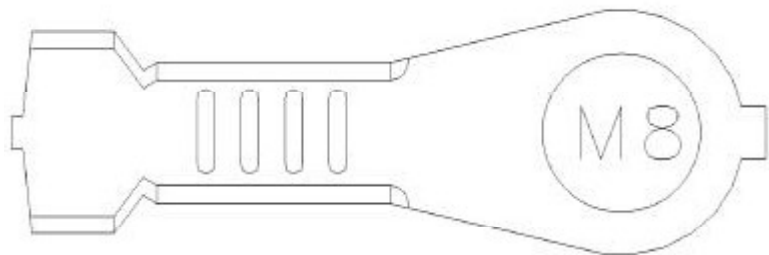

C558

CONNECTEUR / STECKVERBINDER / CONNETTORE

(F)

Oeillet de masse
Oeillet
PLAQUE ETAMEE
Côté droit du compartiment
moteur

(D)

Öse - massepunkt
Öse
VERZINNT
rechte Seite Motorraum

YPG10016

(I)

Passafilo massa
Passafilo
LATTA
Lato destro del vano motore

Ca v	Col	Cct
1	B	ALL