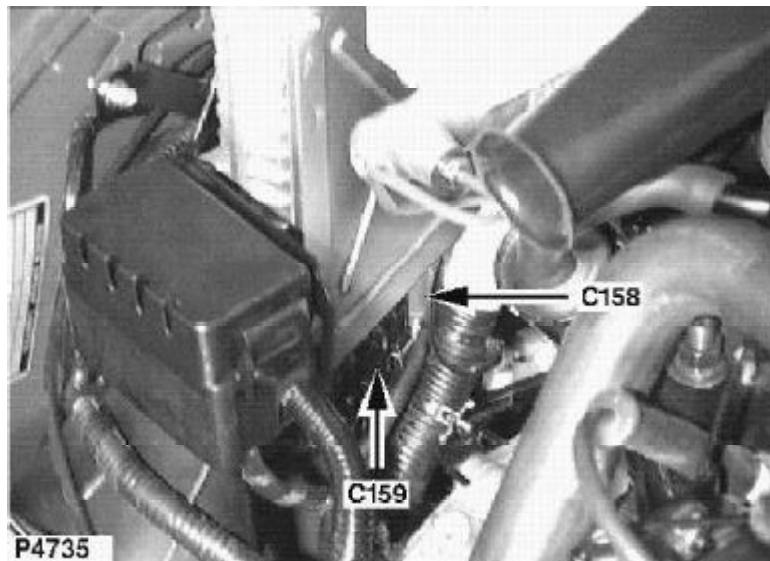

C159

CONNECTEUR / STECKVERBINDER / CONNETTORE

F

Boîtier modulaire de gestion
du moteur
Femelle
NOIR
Côté droit du compartiment
moteur

D

Motorsteuergerät
Buchse
SCHWARZ
rechte Seite Motorraum

I

Unità comando di gestione
modulare del motore
Femmina
NERO
Lato destro del vano motore