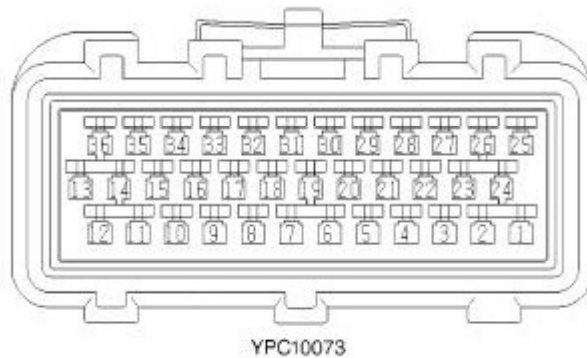

C159

CONNECTEUR / STECKVERBINDER / CONNETTORE

F

Boîtier modulaire de gestion
du moteur
Femelle
NOIR
Côté droit du compartiment
moteur

D

Motorsteuergerät
Buchse
SCHWARZ
rechte Seite Motorraum

I

Unità comando di gestione
modulare del motore
Femmina
NERO
Lato destro del vano motore

Ca v	Col	Cct	Ca v	Col	Cct	Ca v	Col	Cct
8	YP	ALL	18	YP	ALL	27	NK	ALL
12	YG	ALL	20	BG	ALL	28	LGB	ALL
13	KB	ALL	21	B	ALL	30	BP	ALL
14	GB	ALL	22	WK	ALL	31	KG	ALL
15	KG	ALL	25	WB	ALL	33	W	ALL
17	WS	ALL	26	WS	ALL	36	RG	ALL