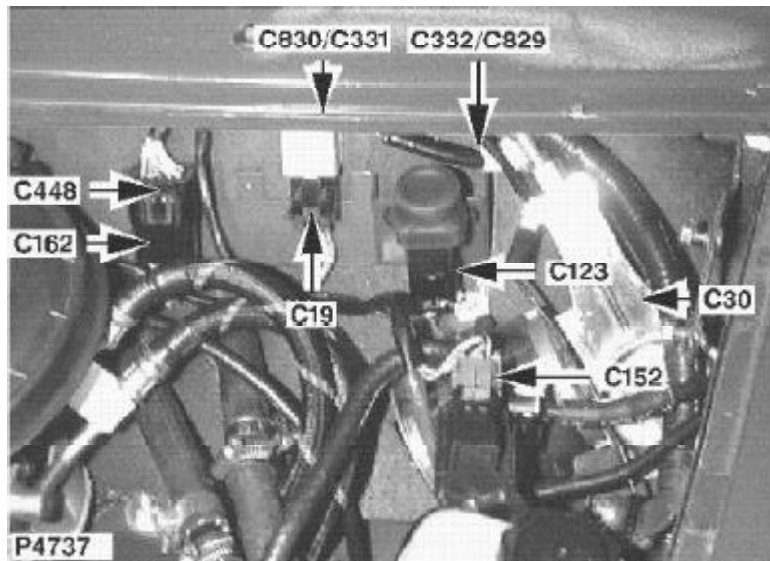

C152 CONNECTEUR / STECKVERBINDER / CONNETTORE

F

Soupape de purge
Mâle
GRIS
Côté gauche du tablier

D

Spülluftventil
Stecker
GRAU
Linke Seite Spritzwand

I

Valvola di spurgo
Maschio
ARDESIA (GRIGIO)
Lato sinistro della paratia