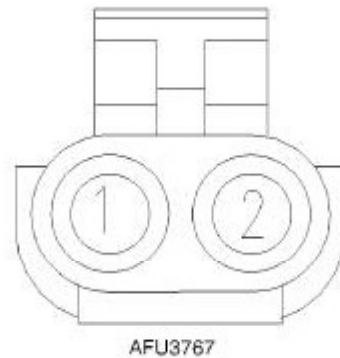

C152 CONNECTEUR / STECKVERBINDER / CONNETTORE

F

Soupape de purge
Mâle
GRIS
Côté gauche du tablier

D

Spülluftventil
Stecker
GRAU
Linke Seite Spritzwand

I

Valvola di spurgo
Maschio
ARDESIA (GRIGIO)
Lato sinistro della paratia