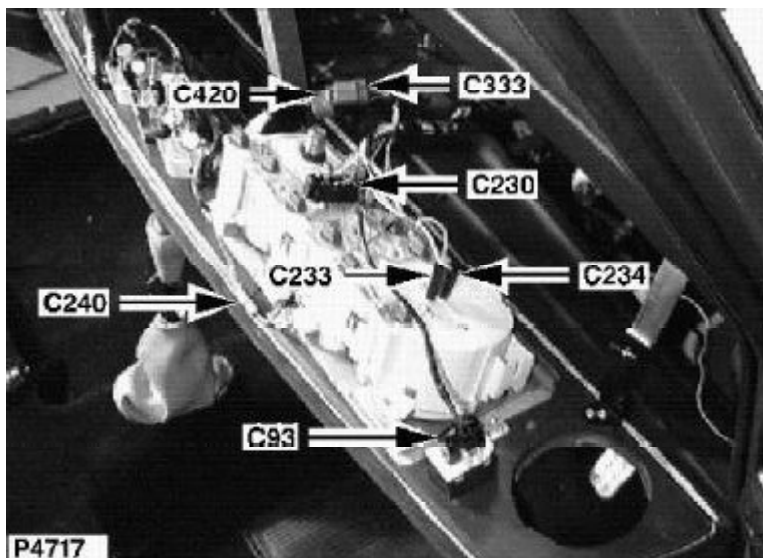

C233

CONNECTEUR / STECKVERBINDER / CONNETTORE

(F)

Groupe d'instruments
Femelle
NOIR
Derrière le côté droit du
tableau de bord

(D)

Instrumentenblock
Buchse
SCHWARZ
Hinter der rechten Seite des
Armaturenbretts

YPS10022

(I)

Gruppo strumenti
Femmina
NERO
Dietro il lato destro della
plancia

Ca v	Col	Cct
1	WB	ALL

(F)

Groupe d'instruments
Femelle
NOIR
Derrière le côté droit du
tableau de bord

(D)

Instrumentenblock
Buchse
SCHWARZ
Hinter der rechten Seite des
Armaturenbretts

AAU1010

(I)

Gruppo strumenti
Femmina
NERO
Dietro il lato destro della
plancia

Ca v	Col	Cct
1	W	ALL