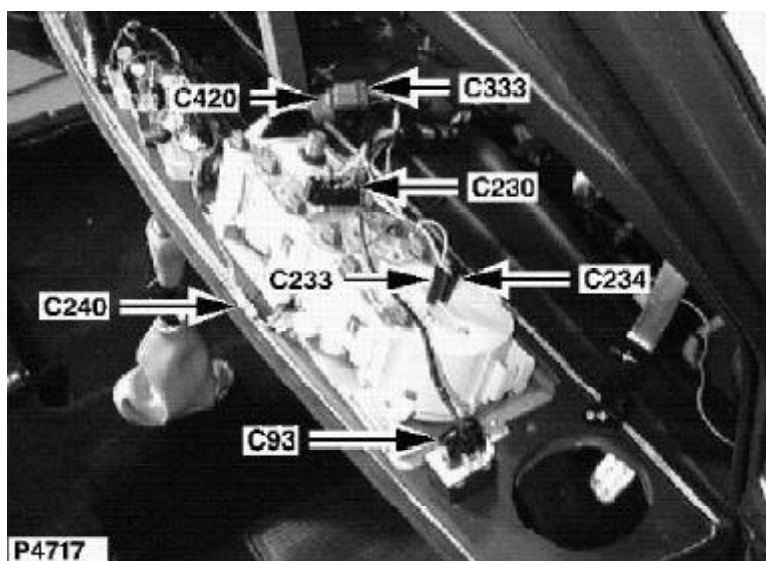

C233

CONNECTEUR / STECKVERBINDER / CONNETTORE

(F)

Groupe d'instruments
Femelle
NOIR
Derrière le côté droit du
tableau de bord

(D)

Instrumentenblock
Buchse
SCHWARZ
Hinter der rechten Seite des
Armaturenbretts

YPS10022

(I)

Gruppo strumenti
Femmina
NERO
Dietro il lato destro della
plancia

Ca v	Col	Cct
1	WB	ALL

(F)

Groupe d'instruments
Femelle
NOIR
Derrière le côté droit du
tableau de bord

(D)

Instrumentenblock
Buchse
SCHWARZ
Hinter der rechten Seite des
Armaturenbretts

AAU1010

(I)

Gruppo strumenti
Femmina
NERO
Dietro il lato destro della
plancia

Ca v	Col	Cct
1	W	ALL