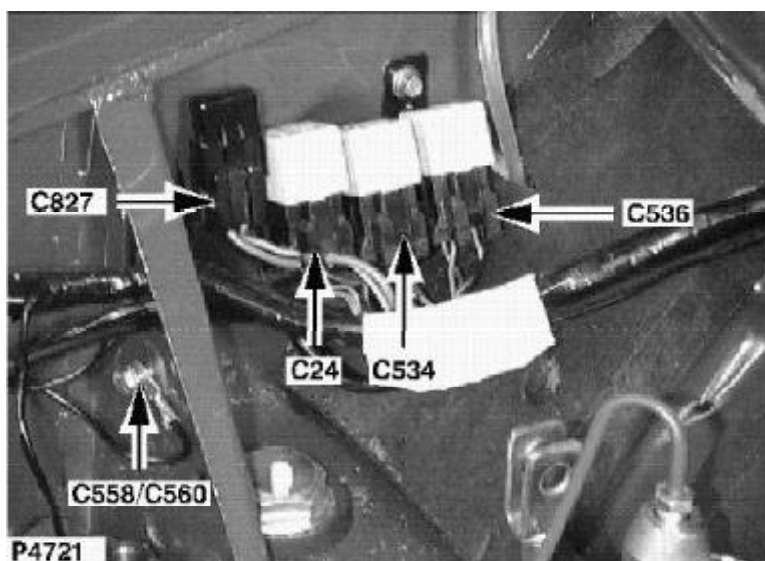

(F)

Relais de projecteur longue portée  
Femelle  
NOIR  
Côté arrière droit du compartiment moteur

(D)

Weitstrahlerrelais  
Buchse  
SCHWARZ  
Rechts hinten im Motorraum

(I)

Relè luci guida  
Femmina  
NERO  
Lato destro posteriore del vano motore