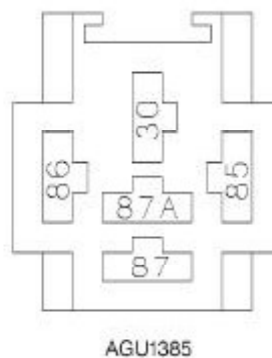

(F)

Relais de projecteur longue portée  
Femelle  
NOIR  
Côté arrière droit du compartiment moteur

(D)

Weitstrahlerrelais  
Buchse  
SCHWARZ  
Rechts hinten im Motorraum

(I)

Relè luci guida  
Femmina  
NERO  
Lato destro posteriore del vano motore

Ca v	Col	Cct
30	UY	ALL
85	UW	ALL
86	B	ALL
87	P	ALL